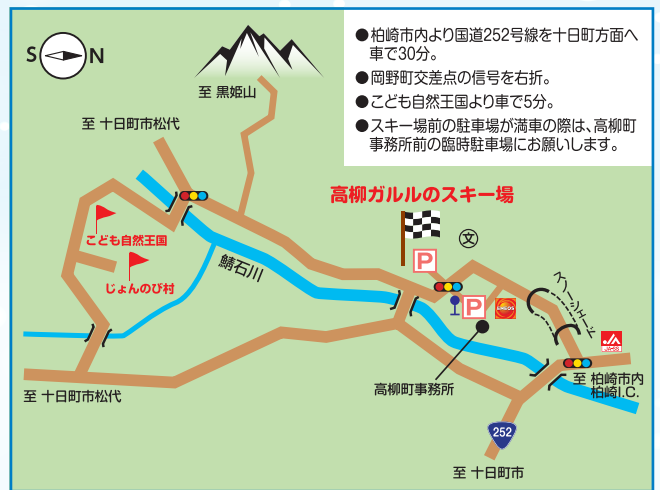

周辺ロードマップ

高柳ガルルのスキー場

お申し込み・お問い合わせ

〒945-1502 新潟県柏崎市高柳町岡野町1709
TEL 0257-41-2158 FAX 0257-41-2159

スキー場オープン前のお問い合わせ

TEL 0257-41-3355

休館日 毎週月曜(祝日の場合はその翌日)

詳しくは王国HPをチェック! →